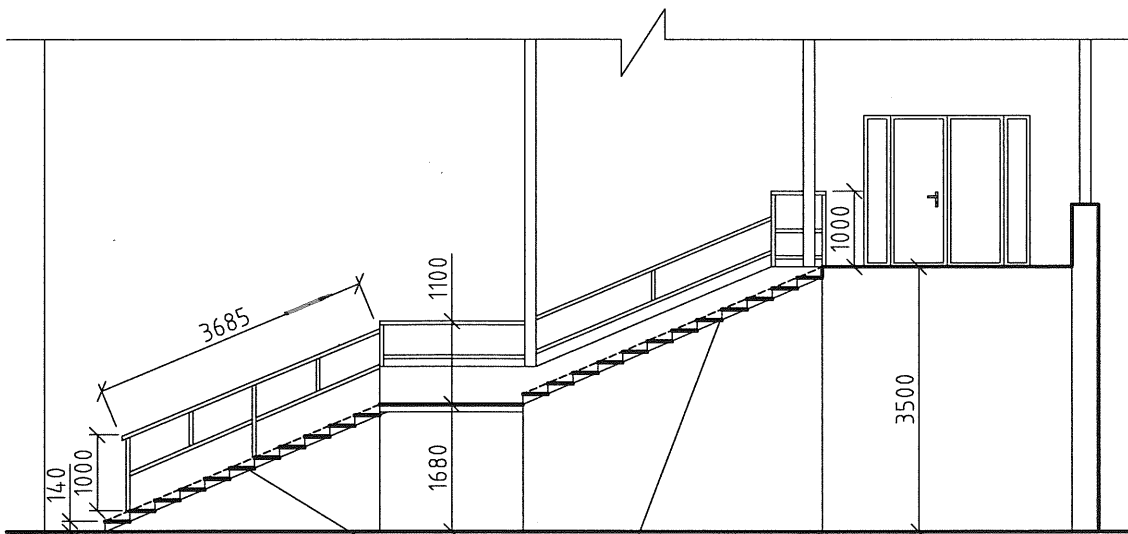

LIMBOVÁ 11 - OPRAVA OCEĽOVÉHO SCHODISKA

Pôdorys

Rez

nové ocelové pozinkované, protišmykové
podlahové rošty, rozm. 195x33 cm
(dl.xš), výška stupňa 14 cm