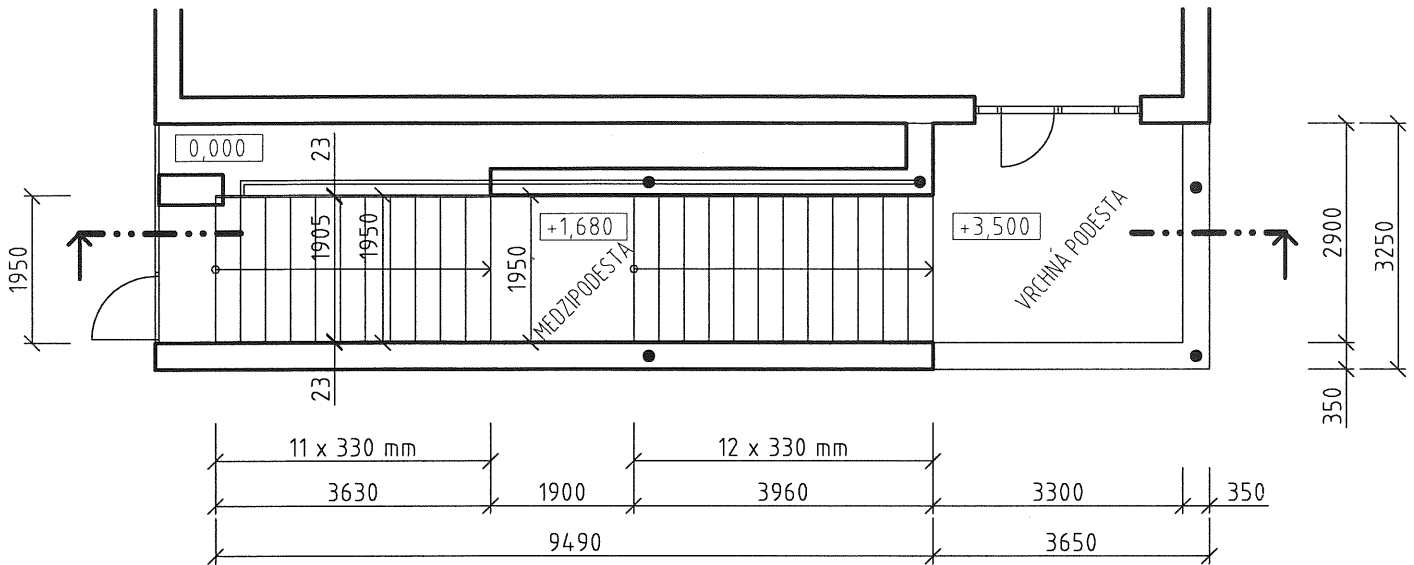

LIMBOVÁ 11 - OPRAVA OCEĽOVÉHO SCHODISKA

Pôdorys

Rez

nové ocelové pozinkované, protišmykové
podlahové rošty, rozm. 195x33 cm
(dl.xš), výška stupňa 14 cm