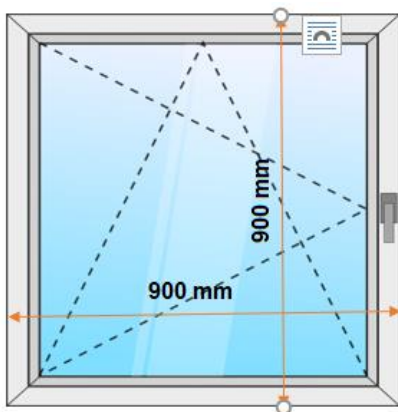

Okno jednokřídlové OS plastové, farba biela, 4 ks

izolačné trojsklo