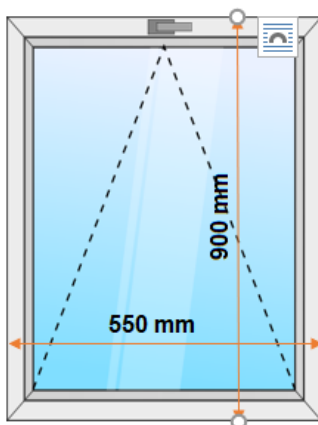

Okno jednokřídlové S plastové, farba biela, 1 ks

izolačné trojsklo