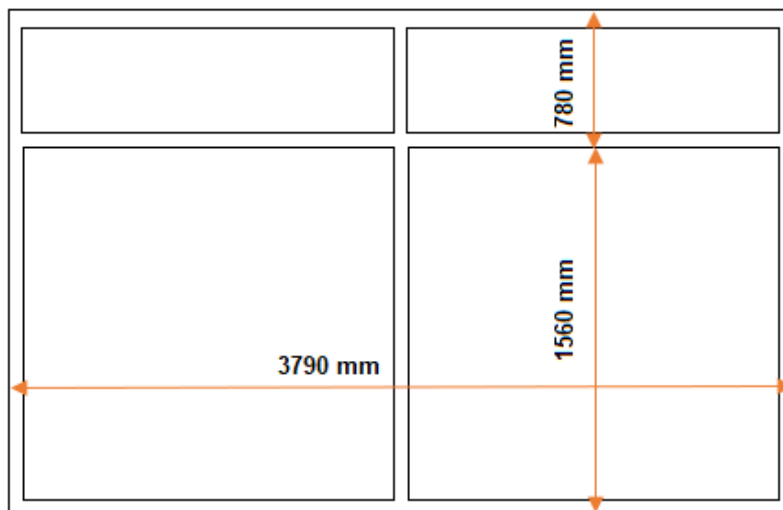

Výkladové okno fix – rám hliník (REYNAERS), farba RAL 8016 (tmavo hnedá) 2 ks

izolačné trojsklo