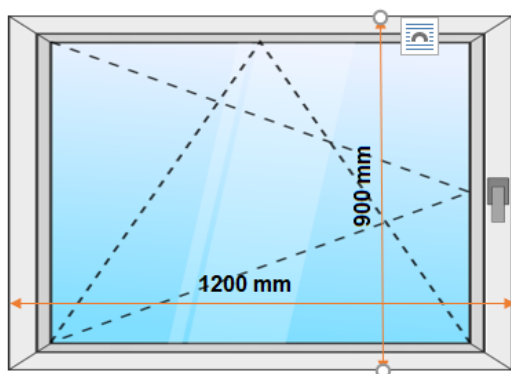

Okno jednokřídlové OS plastové, farba biela, 1 ks

izolačné trojsklo