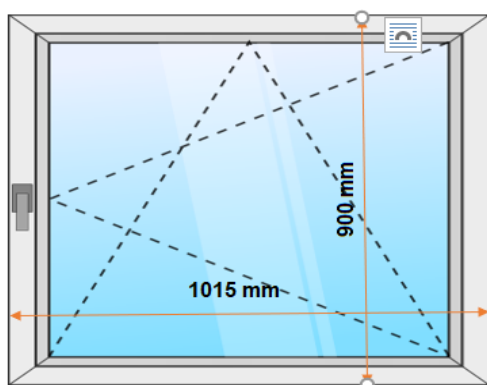

Okno jednokřídlové OS plastové, farba biela, 4 ks

izolačné trojsklo