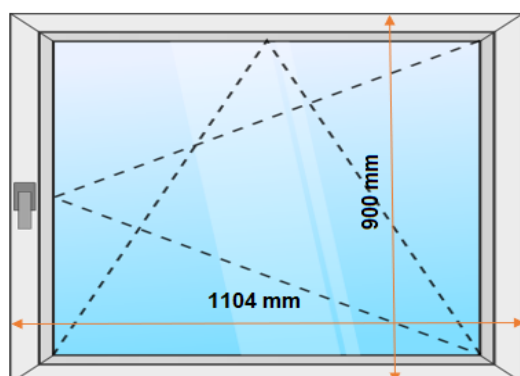

Okno jednokřídlové OS plastové, farba biela, 5 ks

izolačné trojsklo