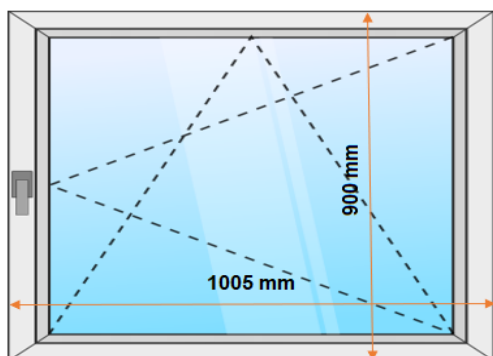

Okno jednokřídlové OS plastové, farba biela, 2 ks

izolačné trojsklo