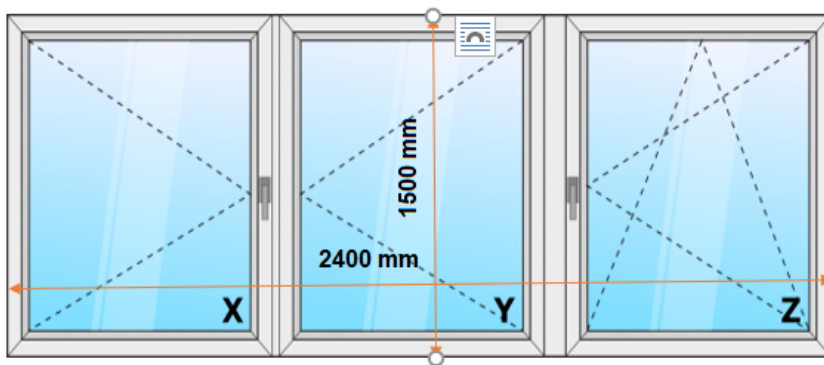

Okno trojkřídlové bez střípika O+O+OS plastové, farba biela, 1 ks

izolačné trojsklo