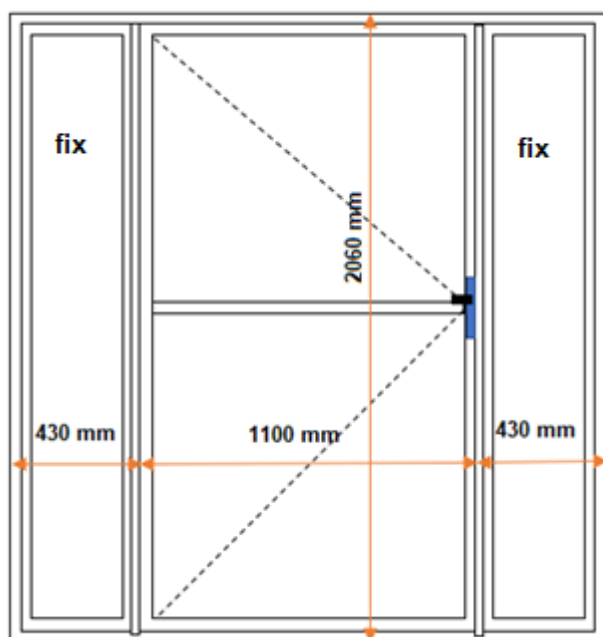

Vchodové dvere – rám hliník(REYNAERS) , farba RAL 8016 (tmavo hnedá) 1 ks, otvárané do interiéru Ľ

izolačné trojsklo