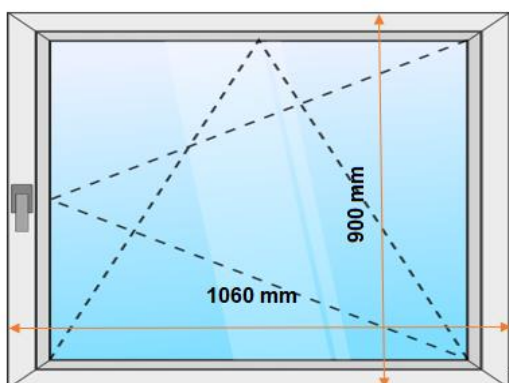

Okno jednokřídlové OS plastové, farba biela, 3 ks

izolačné trojsklo