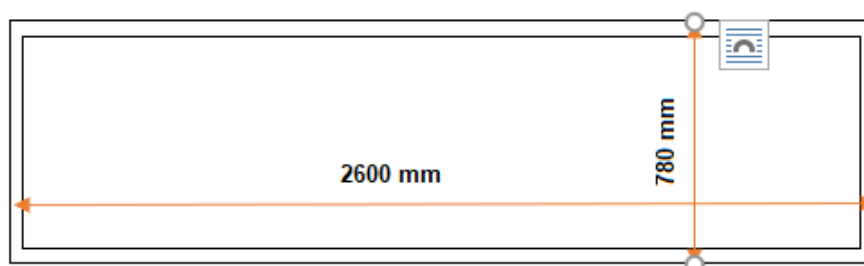

Nad dverový svetlík fix – rám hliník (REYNAERS) , farba RAL 8016 (tmavo hnedá) 1 ks

izolačné trojsklo